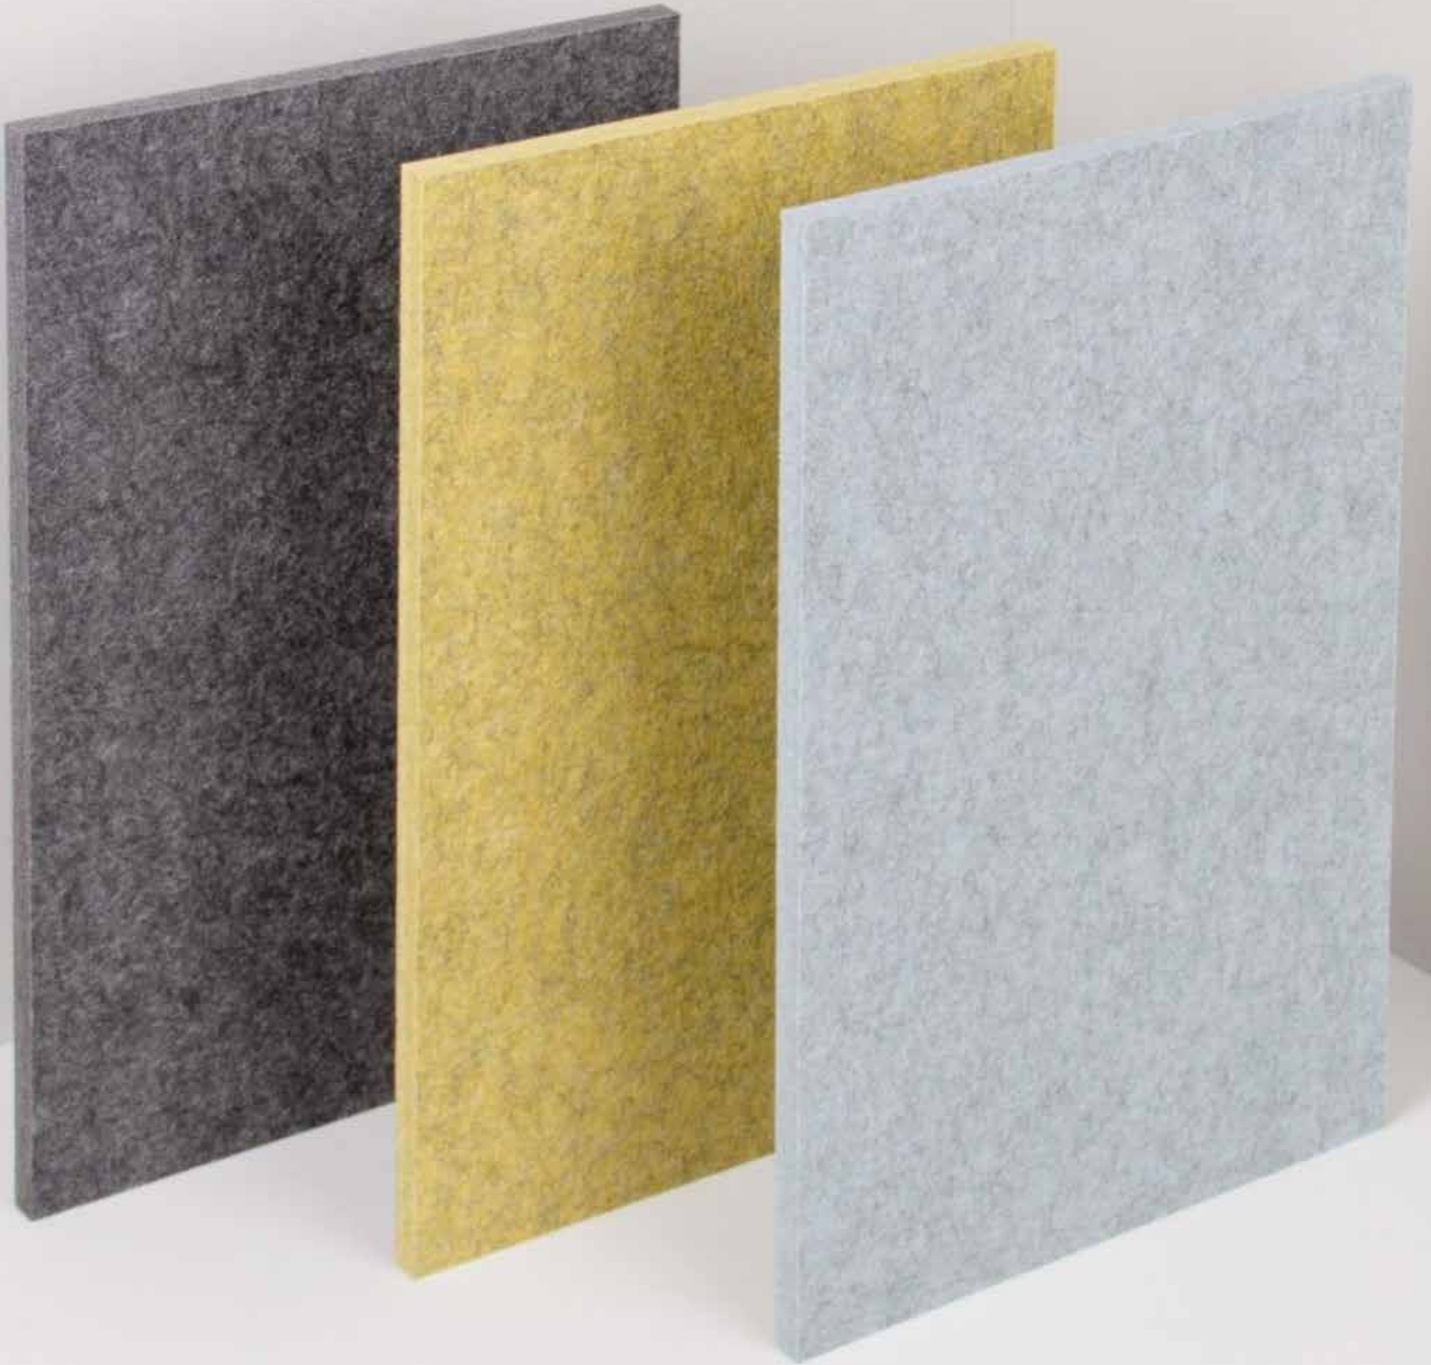

FeltBi
Felt Building Insulation

Sert Keçe Ürünler

Feltbi Akustik: Akustik Konforda Sürdürülebilir Çözümler

Feltbi Akustik, akustik problemlerinize çözüm sunarken, aynı zamanda sürdürülebilir bir geleceğe katkıda bulunmaya da önem veren bir firmadır. Bunu başarmak için, pet şişeleri geri dönüştürerek akustik ürünler üretmekteyiz.