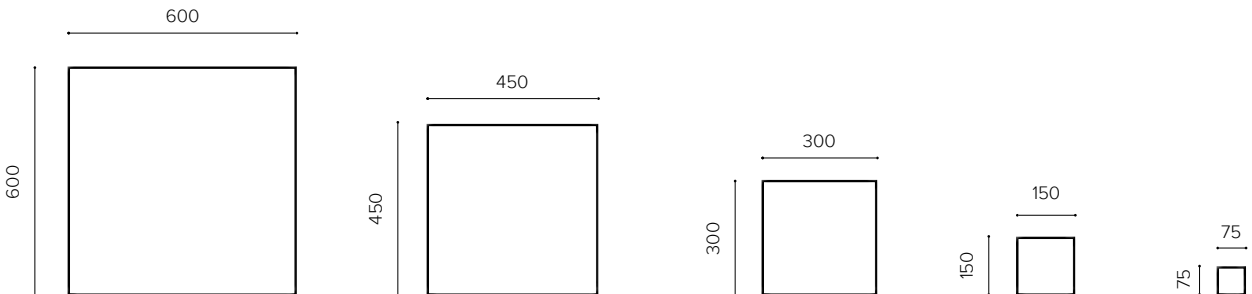

Özellikler

Malzeme:	Polyester Elyaf Keçe
Boyut:	600 x 600 x (6-12-18) mm, 450 x 450 x (6-12-18) mm, 300 x 300 x (6-12-18) mm 150 x 150 x (6-12-18) mm, 75 x 75 x (6-12-18) mm
Kalınlık:	6, 12, 18, 20, 30, 40, 50 mm
Akustik özellikler:	NRC (6 mm): 0.25, NRC (12 mm): 0.40, NRC (18 mm): 0.45
Yangın sınıfı:	B-s1, d0
Renk:	FD Kartela (Bakınız sayfa 17), Klasik Kartela (Bakınız sayfa 20)
Kurulum:	Çift taraflı montaj bandı
Bakım:	Elektrik süpürgesi ile düşük devirde ağır baskı uygulanmadan dış yüzey temizliği yapılabilir. Nemli bir bezle hafifçe silinerek dış yüzey temizliği yapılabilir.