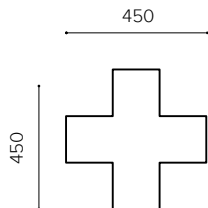

FeltBi GEO | Kros

Kros şekillerler heyecan verici desenler oluşturmanıza olanak tanır. Güzel bir tasarım oluşturmak için 3 farklı boyutu ile farklı renkleri ve parçaları birleştirin. Kendinizi duvarınızda oluşan büyüleyici görüntüye bırakın. Hem de olmadığı kadar akustik dengeli bir ortamda yaşamamanın keyfini çıkarın.

Özellikler

Malzeme:	Polyester Elyaf Keçe
Boyut:	600 x 600 x (6-12-18) mm, 450 x 450 x (6-12-18) mm, 300 x 300 x (6-12-18) mm
Kalınlık:	6, 12, 18, 20, 30, 40, 50 mm
Akustik özellikler:	NRC (6 mm): 0.25, NRC (12 mm): 0.40, NRC (18 mm): 0.45
Yangın sınıfı:	B-s1, d0
Renk:	FD Kartela (Bakınız sayfa 17), Klasik Kartela (Bakınız sayfa 20)
Kurulum:	Çift taraflı montaj bandı
Bakım:	Elektrik süpürgesi ile düşük devirde ağır baskı uygulanmadan dış yüzey temizliği yapılabilir. Nemli bir bezle hafifçe silinerek dış yüzey temizliği yapılabilir.