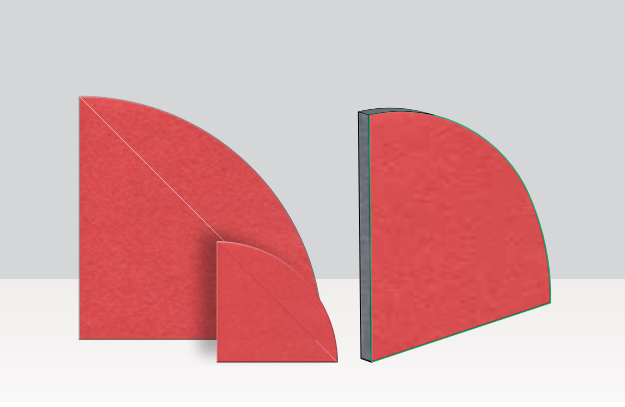

FeltBi GEO | eyrek Daire