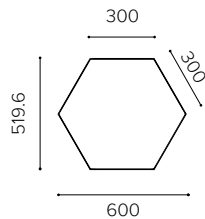

Özellikler

Malzeme:	Polyester Elyaf Keçe
Boyutlar:	779.4 x 900 x (6-12-18) mm, 519.6 x 600 x (6-12-18) mm , 259.8 x 300 x (6-12-18) mm
Kalınlık:	6, 12, 18, 20, 30, 40, 50 mm
Akustik özellikler:	NRC (6 mm): 0.25, NRC (12 mm): 0.40, NRC (18 mm): 0.45
Yangın sınıfı:	B-s1, d0
Renk:	FD Kartela (Bakınız sayfa 17), Klasik Kartela (Bakınız sayfa 20)
Kurulum:	Çift taraflı montaj bandı
Bakım:	Elektrik süpürgesi ile düşük devirde ağır baskı uygulanmadan dış yüzey temizliği yapılabilir. Nemli bir bezle hafifçe silinerek dış yüzey temizliği yapılabilir.