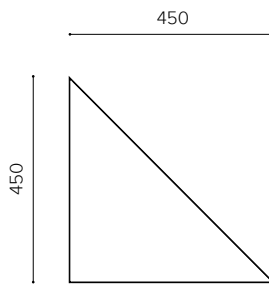

Özellikler

Malzeme:	Polyester Elyaf Keçe
Boyut:	600 x 600 x (6-12-18) mm, 450 x 450 x (6-12-18) mm 300 x 300 x (6-12-18) mm, 150 x 150 x (6-12-18) mm
Kalınlık:	6, 12, 18, 20, 30, 40, 50 mm
Akustik özellikler:	NRC (6 mm): 0.25, NRC (12 mm): 0.40, NRC (18 mm): 0.45
Yangın sınıfı:	B-s1, d0
Renk:	FD Kartela (Bakınız sayfa 17), Klasik Kartela (Bakınız sayfa 20)
Kurulum:	Çift taraflı montaj bandı
Bakım:	Elektrik süpürgesi ile düşük devirde ağır baskı uygulanmadan dış yüzey temizliği yapılabilir. Nemli bir bezle hafifçe silinerek dış yüzey temizliği yapılabilir.