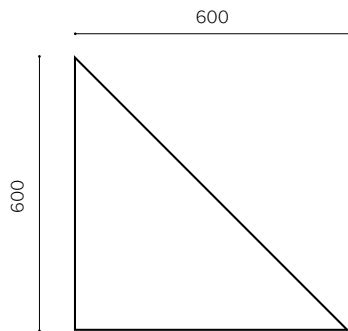

Özellikler

Malzeme:	Polyester Elyaf Keçe
Boyut:	600 x 600 x (6-12-18) mm, 450 x 450 x (6-12-18) mm 300 x 300 x (6-12-18) mm, 150 x 150 x (6-12-18) mm
Kalınlık:	6, 12, 18, 20, 30, 40, 50 mm
Akustik özellikler:	NRC (6 mm): 0.25, NRC (12 mm): 0.40, NRC (18 mm): 0.45
Yangın sınıfı:	B-s1, d0
Renk:	FD Kartela (Bakınız sayfa 17), Klasik Kartela (Bakınız sayfa 20)
Kurulum:	Çift taraflı montaj bandı
Bakım:	Elektrik süpürgesi ile düşük devirde ağır baskı uygulanmadan dış yüzey temizliği yapılabilir. Nemli bir bezle hafifçe silinerek dış yüzey temizliği yapılabilir.