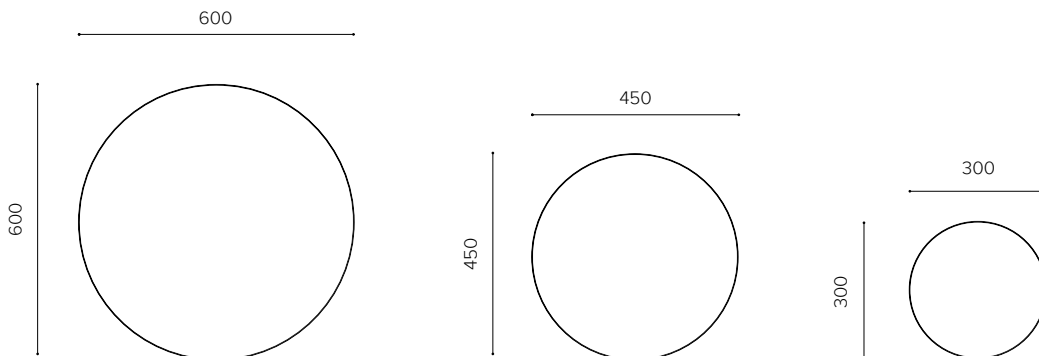

FeltBi GEO | Daire

Duvarlarınızla büyük bir etki yaratmak istediğinizde kullanabilirsiniz. Dairenin özel formu duvarlarınızda sıra dışı efektler yaratacak. Sıkıcı bir duvarı göz alıcı bir duvara dönüştürün. Hem de mükemmel akustik performans ile tanışın.

Özellikler

Malzeme:	Polyester Elyaf Keçe
Boyutlar:	Ø60 x (6-12-18) m, Ø45 x (6-12-18) mm, Ø15 x (6-12-18) mm
Kalınlık:	6, 12, 18, 20, 30, 40, 50 mm
Akustik özellikler:	NRC (6 mm): 0.25, NRC (12 mm): 0.40, NRC (18 mm): 0.45
Yangın sınıfı:	B-s1, d0
Renk:	FD Kartela (Bakınız sayfa 17), Klasik Kartela (Bakınız sayfa 20)
Kurulum:	Çift taraflı montaj bandı
Bakım:	Elektrik süpürgesi ile düşük devirde ağır baskı uygulanmadan dış yüzey temizliği yapılabilir. Nemli bir bezle hafifçe silinerek dış yüzey temizliği yapılabilir.