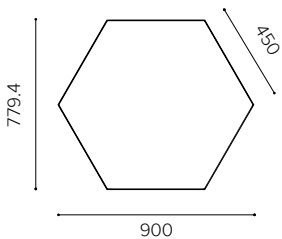

Özellikler

Malzeme:	Polyester Elyaf Keçe
Boyutlar:	779.4 x 900 x (6-12-18) mm, 519.6 x 600 x (6-12-18) mm , 259.8 x 300 x (6-12-18) mm
Kalınlık:	6, 12, 18, 20, 30, 40, 50 mm
Akustik özellikler:	NRC (6 mm): 0.25, NRC (12 mm): 0.40, NRC (18 mm): 0.45
Yangın sınıfı:	B-s1, d0
Renk:	FD Kartela (Bakınız sayfa 17), Klasik Kartela (Bakınız sayfa 20)
Kurulum:	Çift taraflı montaj bandı
Bakım:	Elektrik süpürgesi ile düşük devirde ağır baskı uygulanmadan dış yüzey temizliği yapılabilir. Nemli bir bezle hafifçe silinerek dış yüzey temizliği yapılabilir.