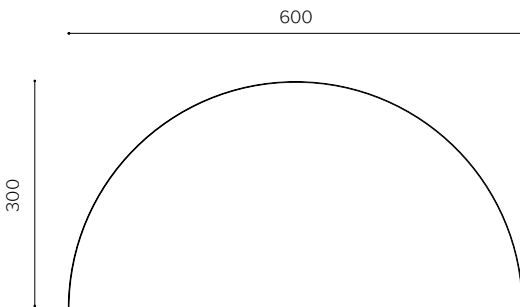

Özellikler

Malzeme:	Polyester Elyaf Keçe
Boyut:	600 x 300 x (6-12-18) mm, 300 x 150 x (6-12-18) mm
Kalınlık:	6, 12, 18, 20, 30, 40, 50 mm
Akustik özellikler:	NRC (6 mm): 0.25, NRC (12 mm): 0.40, NRC (18 mm): 0.45
Yangın sınıfı:	B-s1, d0
Renk:	FD Kartela (Bakınız sayfa 17), Klasik Kartela (Bakınız sayfa 20)
Kurulum:	Çift taraflı montaj bandı
Bakım:	Elektrik süpürgesi ile düşük devirde ağır baskı uygulanmadan dış yüzey temizliği yapılabilir. Nemli bir bezle hafifçe silinerek dış yüzey temizliği yapılabilir.