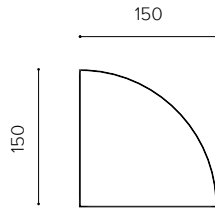

FeltBi GEO | eyrek Daire

eyrek Daire, iki dz kenar ve nc bir kavisli kenar ile tasarım yaratıcılara ilave dzeyde ok ynllk sunuyor. Renk tonlarını karıřtırıp eřleřtirerek tuhaf daireler veya yarım daireler geliřtirin veya tasarımınızın duvarlarınızın křelerini eviriyormuř gibi grnmesine yardımcı olmak iin eyrek kavisleri aısal řekillerle birleřtirerek duvarlarınızı sanat eseri haline getirin.

zellikler

Malzeme:	Polyester Elyaf Kee
Boyutlar:	300 x 300 x (6-12-18) mm, 150 x 150 x (6-12-18) mm
Kalınlık:	6, 12, 18, 20, 30, 40, 50 mm
Akustik zellikler:	NRC (6 mm): 0.25, NRC (12 mm): 0.40, NRC (18 mm): 0.45
Yangın sınıfı:	B-s1, d0
Renk:	FD Kartela (Bakınız sayfa 17), Klasik Kartela (Bakınız sayfa 20)
Kurulum:	ft taraflı montaj bandı
Bakım:	Elektrik sprgesi ile dřk devirde ađır baskı uygulanmadan dıř yzey temizliđi yapılabilir. Nemli bir bezle hafife silinerek dıř yzey temizliđi yapılabilir.

300