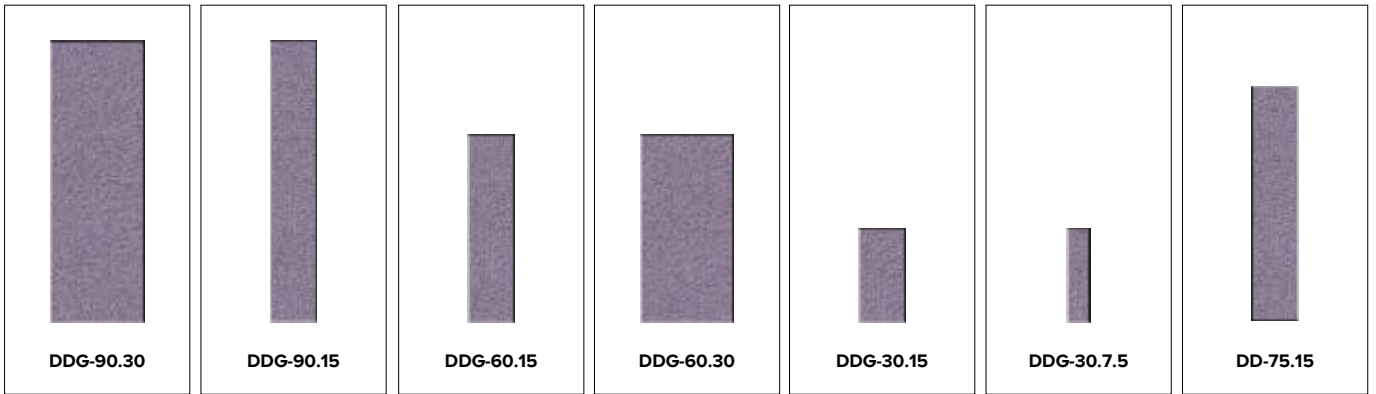

Özellikler

Malzeme:	Polyester Elyaf Keçe
Boyut:	900 x 300 x (6-12-18) mm, 900 x 150 x (6-12-18) mm, 600 x 150 x (6-12-18) mm 600 x 300 x (6-12-18) mm, 300 x 150 x (6-12-18) mm, 300 x 75 x (6-12-18) mm. 750 x 15 x (6-12-18) mm
Kalınlık:	6, 12, 18, 20, 30, 40, 50 mm
Akustik özellikler:	NRC (6 mm): 0.25, NRC (12 mm): 0.40, NRC (18 mm): 0.45
Yangın sınıfı:	B-s1, d0
Renk:	FD Kartela (Bakınız sayfa 17), Klasik Kartela (Bakınız sayfa 20)
Kurulum:	Çift taraflı montaj bandı
Bakım:	Elektrik süpürgesi ile düşük devirde ağır baskı uygulanmadan dış yüzey temizliği yapılabilir. Nemli bir bezle hafifçe silinerek dış yüzey temizliği yapılabilir.