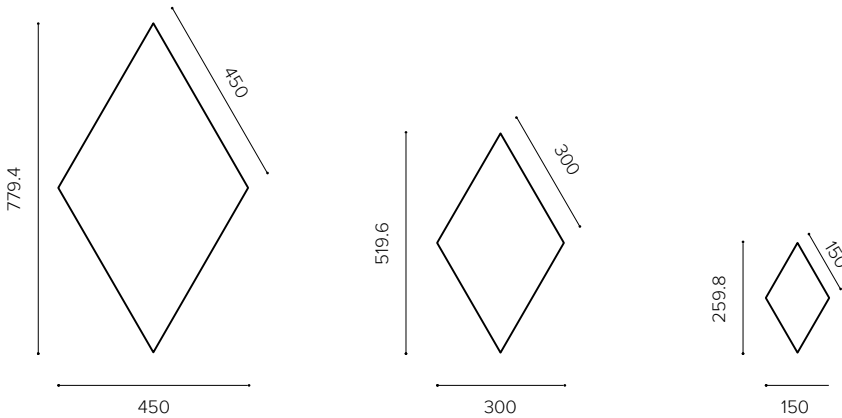

Özellikler

Malzeme:	Polyester Elyaf Keçe
Boyut:	450 x 779.4 x (6-12-18) mm, 300 x 519.6 x (6-12-18) mm, 150 x 259.8 x (6-12-18) mm
Kalınlık:	6, 12, 18, 20, 30, 40, 50 mm
Akustik özellikler:	NRC (6 mm): 0.25, NRC (12 mm): 0.40, NRC (18 mm): 0.45
Yangın sınıfı:	B-s1, d0
Renk:	FD Kartela (Bakınız sayfa 17), Klasik Kartela (Bakınız sayfa 20)
Kurulum:	Çift taraflı montaj bandı
Bakım:	Elektrik süpürgesi ile düşük devirde ağır baskı uygulanmadan dış yüzey temizliği yapılabilir. Nemli bir bezle hafifçe silinerek dış yüzey temizliği yapılabilir.