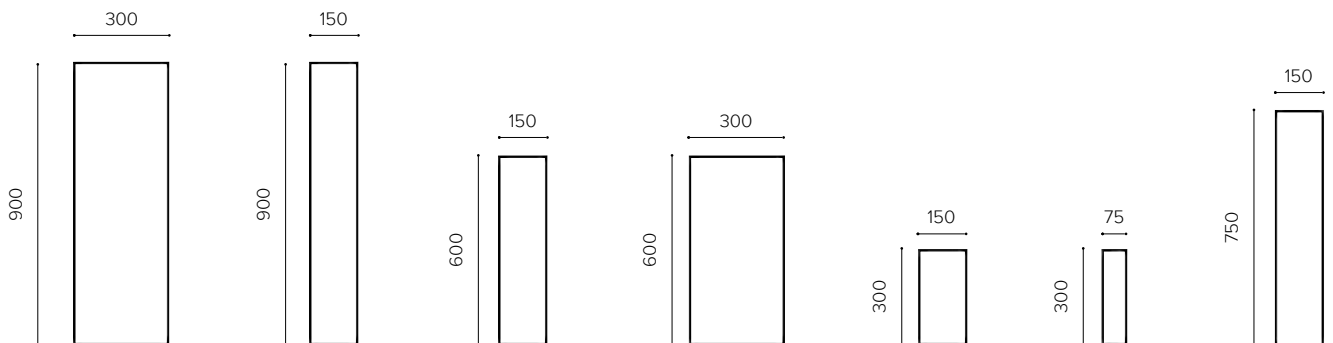

Özellikler

Malzeme:	Polyester Elyaf Keçe
Boyut:	900 x 300 x (6-12-18) mm, 900 x 150 x (6-12-18) mm, 600 x 150 x (6-12-18) mm 600 x 300 x (6-12-18) mm, 300 x 150 x (6-12-18) mm, 300 x 75 x (6-12-18) mm. 750 x 15 x (6-12-18) mm
Kalınlık:	6, 12, 18, 20, 30, 40, 50 mm
Akustik özellikler:	NRC (6 mm): 0.25, NRC (12 mm): 0.40, NRC (18 mm): 0.45
Yangın sınıfı:	B-s1, d0
Renk:	FD Kartela (Bakınız sayfa 17), Klasik Kartela (Bakınız sayfa 20)
Kurulum:	Çift taraflı montaj bandı
Bakım:	Elektrik süpürgesi ile düşük devirde ağır baskı uygulanmadan dış yüzey temizliği yapılabilir. Nemli bir bezle hafifçe silinerek dış yüzey temizliği yapılabilir.