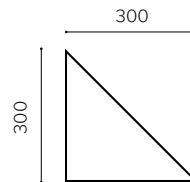

Özellikler

Malzeme:	Polyester Elyaf Keçe
Boyut:	600 x 600 x (6-12-18) mm, 450 x 450 x (6-12-18) mm 300 x 300 x (6-12-18) mm, 150 x 150 x (6-12-18) mm
Kalınlık:	6, 12, 18, 20, 30, 40, 50 mm
Akustik özellikler:	NRC (6 mm): 0.25, NRC (12 mm): 0.40, NRC (18 mm): 0.45
Yangın sınıfı:	B-s1, d0
Renk:	FD Kartela (Bakınız sayfa 17), Klasik Kartela (Bakınız sayfa 20)
Kurulum:	Çift taraflı montaj bandı
Bakım:	Elektrik süpürgesi ile düşük devirde ağır baskı uygulanmadan dış yüzey temizliği yapılabilir. Nemli bir bezle hafifçe silinerek dış yüzey temizliği yapılabilir.