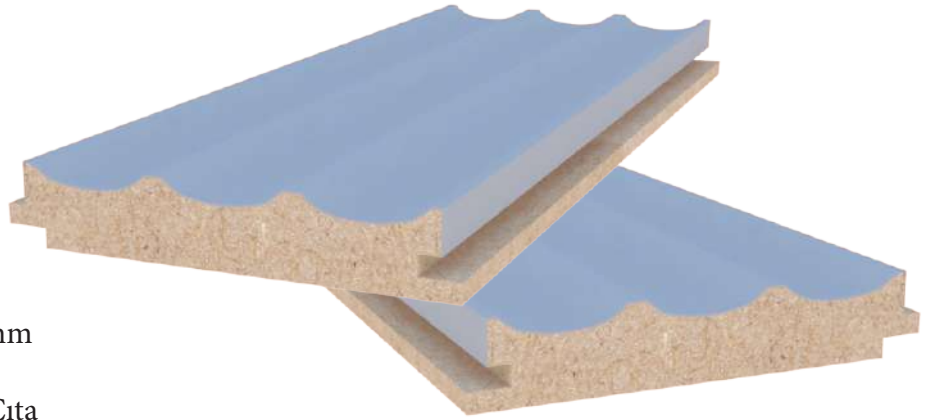

120 mm X 2800mm X 18mm

Geçmeli Dekoratif Ahşap Çıta  
Panel

TILE-SCHAE

120 mm X 2800mm X 18mm

Geçmeli Dekoratif Ahşap Çıta  
Panel